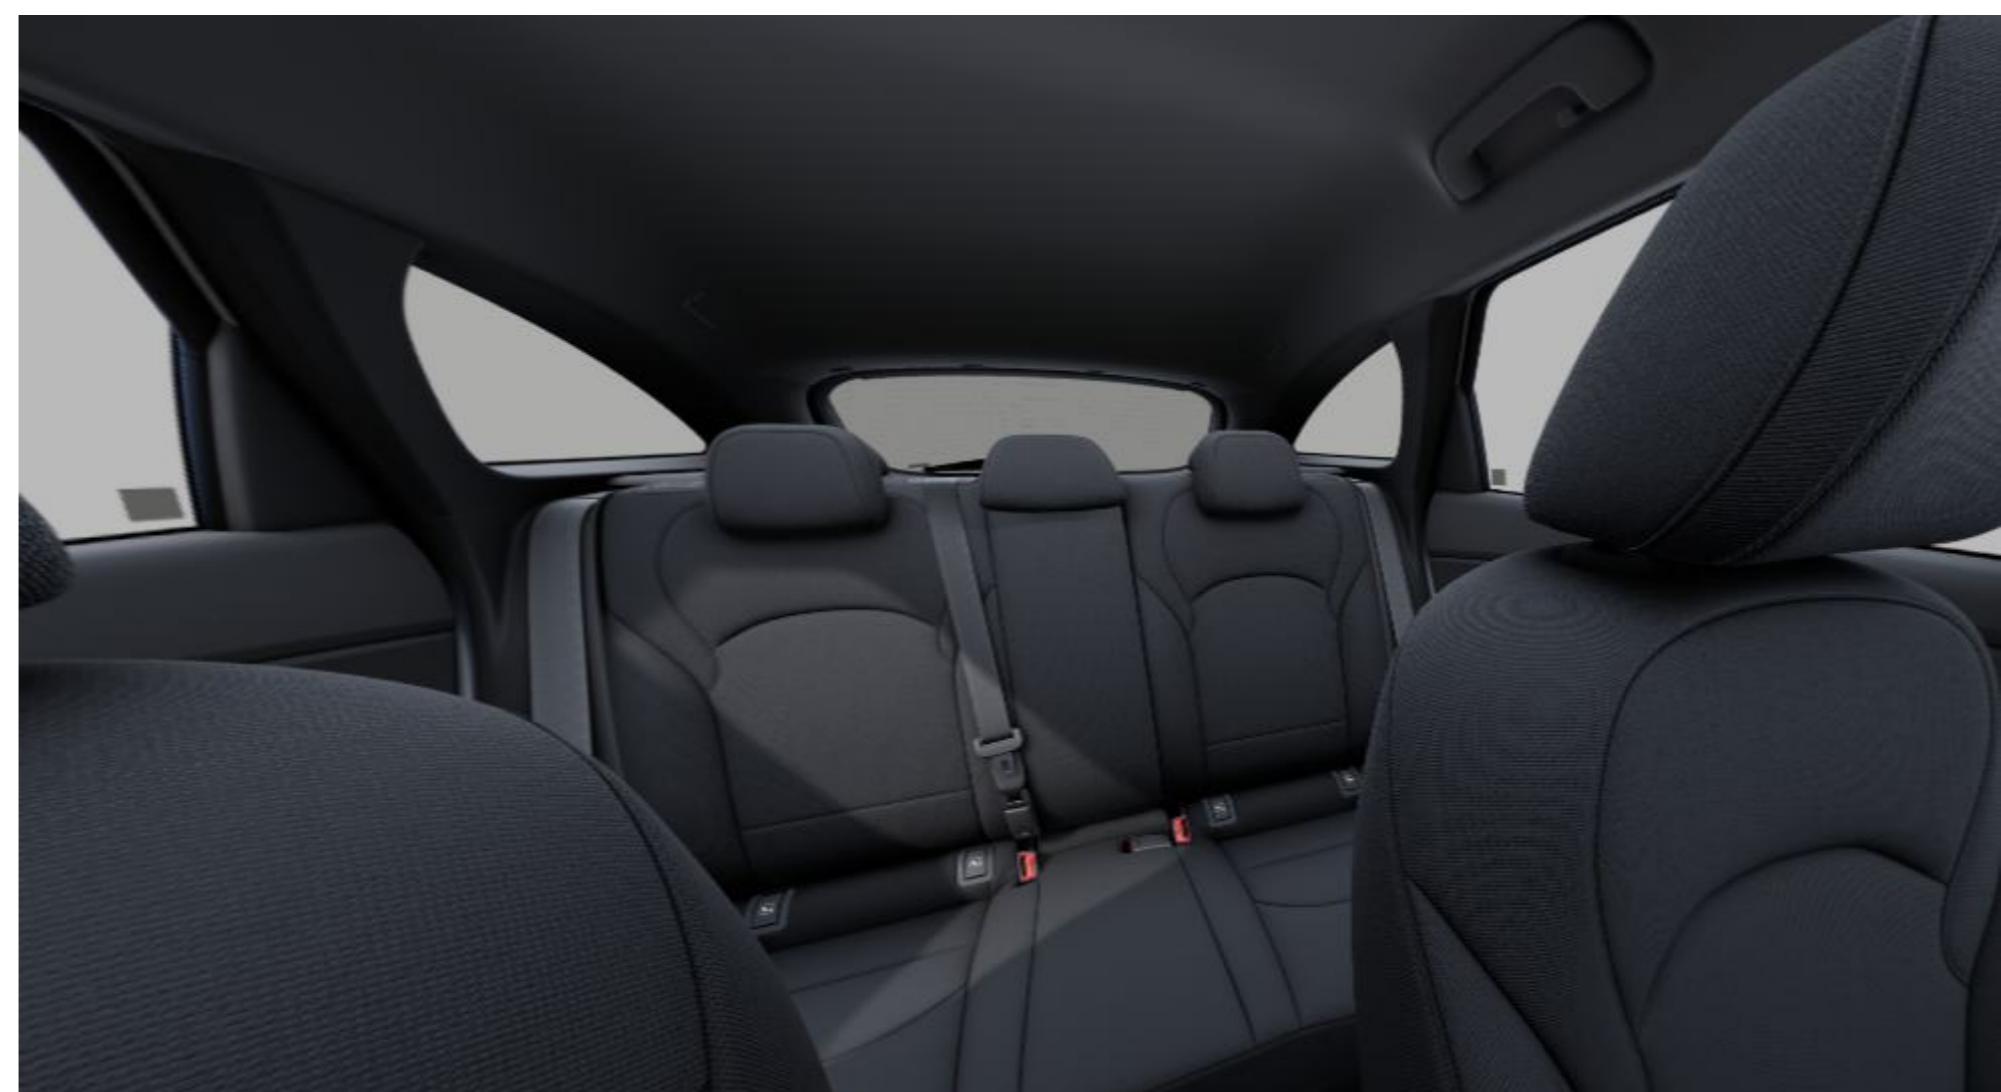

Ilustračné obrázky

VNÚTORNÁ VÝBAVA A KOMFORT

Elektrický posilňovač riadenia, Výškovo a pozdĺžne nastaviteľný volant, Kožený volant, Vnútorne chrómované kľučky dverí, Výškovo nastaviteľné sedadlo vodiča, Látkové čalúnenie sedadiel Normal, Zadné sedadlá delené v pomere 3 : 2, Predná laktová opierka, Schránka na odkladanie okuliarov a LED osvetlenie interiéru, Tónované sklá, Funkcia komfortného blikania – trojblik, Digitálna prístrojová doska s centrálnym 4,2" TFT LCD displejom, Palubný počítač, Elektrické ovládanie predných/zadných okien/impulzné ovládanie okien s bezpečnostnou funkciou proti privretiu, Diaľkové ovládanie centrálneho zamykania s alarmom a imobilizérom, Elektricky ovládané/vyhrievané/sklonné vonkajšie spätné zrkadlá, Dvojité dno batožinového priestoru, Automatická dvojzónová klimatizácia, Tempomat s obmedzovačom rýchlosti, Svetelný senzor, Predné/zadné parkovacie senzory, Manuálne prepínateľné vnútorné spätné zrkadlo